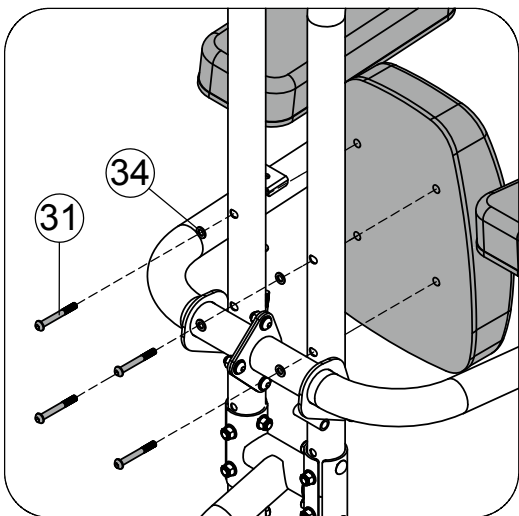

2

- | | | | |
|----|---|-----|-----------|
| ②9 |  | x 2 | M10×45mm |
| ③0 |  | x 2 | M10×25mm |
| ③3 |  | x 4 | φ20×φ10.5 |

x 2 M10×60mm

x 2 M10

x 2 φ20×φ10.5

4

- | | | | |
|----|---|------|-----------|
| ②5 |  | x 8 | M10×70mm |
| ②8 |  | x 2 | M10×65mm |
| ③6 |  | x 10 | M10 |
| ③3 |  | x 12 | φ20×φ10.5 |

③①		x 5	M10×25mm
③③		x 3	M10
③③		x 8	φ20×φ10.5

27

x 2

M12×85mm

35

x 2

M12

32

x 4

φ24×φ13.5

7

31

x 8

M8×65mm

34

x 8

φ16×φ8.4

8

41

x 23

M10

9

НОМЕР	ОПИСАНИЕ	ОПИСАНИЕ (НЕМЕЦКИЙ)	РАЗМЕР	К-ВО
1	Задняя Рама Базы	hinten Grundrahmen		1
2	Левая Рама Базы	links Grundrahmen		1
3	Правая Рама Базы	Recht Grundrahmen		1
4	Левая Верт.Балка	links stehend Strahl		1
5	Правая Верт.Балка	Recht aufrecht Strahl		1
6	Задняя Опора	Heckstütze		1
7	Левая Верхняя Рама	linken oberen Rahmen		1
8	Правая Верхняя Рама	rechten oberen Frame		1
9	Левый Опорный Рычаг	linken Arm zu unterstützen		1
10	Правый Опорный Рычаг	rechten Arm zu unterstützen		1
11	Рукоятка к подбородку	Klimmzugstange		1
12	Рукоятка	Übungsgriff		2
13	Поперечина	Querstrebe		1
14	Изогнутая рукоятка	geschweiften Klammer		2
15	Рукоятка	Klammer		3
16	Доска для спины	Rückenlehne Bord		1
17	Подушка для руки	Arm-Pad		2
18	Подшипник	Buchse	Ø25mm x Ø12mm	4
19	Ручка	Griff	150mm	8
20	Крышка	Grundrahmen Kappe		4
21	Заглушка	Endkappe	PT40 x 80mm	4
22	Заглушка трубы	Rohr Endkappe	Ø50mm x 55mm	2
23	Крышка	Endkappe	Ø25mm	8
24	Стопорный штифт	Sicherungsstift	Ø10mm x 68mm	1
25	Болт	Schlossschraube	M10 x 70mm	8
26	Болт	Schlossschraube	M10 x 60mm	10
27	Шестигранный болт	Sechskantschraube	M12 x 85mm	2
28	Болт	Inbusschraube	M10 x 65mm	4
29	Болт	Inbusschraube	M10 x 45mm	2