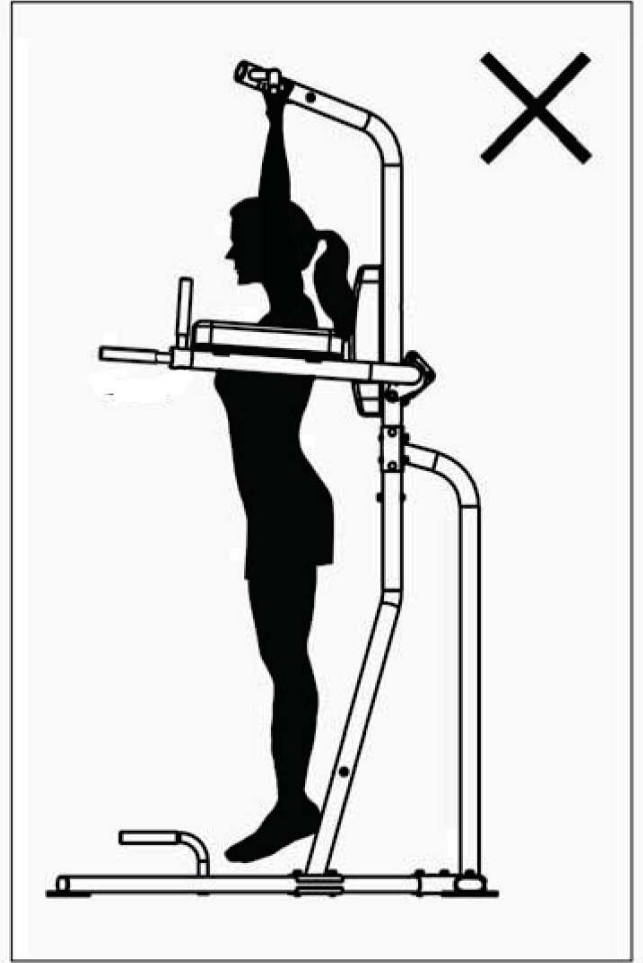

φ16×φ8.4

8

41

x 23

M10

9

НОМЕР	ОПИСАНИЕ	ОПИСАНИЕ (НЕМЕЦКИЙ)	РАЗМЕР	К-ВО
1	Задняя Рама Базы	hinten Grundrahmen		1
2	Левая Рама Базы	links Grundrahmen		1
3	Правая Рама Базы	Recht Grundrahmen		1
4	Левая Верт.Балка	links stehend Strahl		1
5	Правая Верт.Балка	Recht aufrecht Strahl		1
6	Задняя Опора	Heckstütze		1
7	Левая Верхняя Рама	linken oberen Rahmen		1
8	Правая Верхняя Рама	rechten oberen Frame		1
9	Левый Опорный Рычаг	linken Arm zu unterstützen		1
10	Правый Опорный Рычаг	rechten Arm zu unterstützen		1
11	Рукоятка к подбородку	Klimmzugstange		1
12	Рукоятка	Übungsgriff		2
13	Поперечина	Querstrebe		1
14	Изогнутая рукоятка	geschweiften Klammer		2
15	Рукоятка	Klammer		3
16	Доска для спины	Rückenlehne Bord		1
17	Подушка для руки	Arm-Pad		2
18	Подшипник	Buchse	Ø25mm x Ø12mm	4
19	Ручка	Griff	150mm	8
20	Крышка	Grundrahmen Kappe		4
21	Заглушка	Endkappe	PT40 x 80mm	4
22	Заглушка трубы	Rohr Endkappe	Ø50mm x 55mm	2
23	Крышка	Endkappe	Ø25mm	8
24	Стопорный штифт	Sicherungsstift	Ø10mm x 68mm	1
25	Болт	Schlossschraube	M10 x 70mm	8
26	Болт	Schlossschraube	M10 x 60mm	10
27	Шестигранный болт	Sechskantschraube	M12 x 85mm	2
28	Болт	Inbusschraube	M10 x 65mm	4
29	Болт	Inbusschraube	M10 x 45mm	2