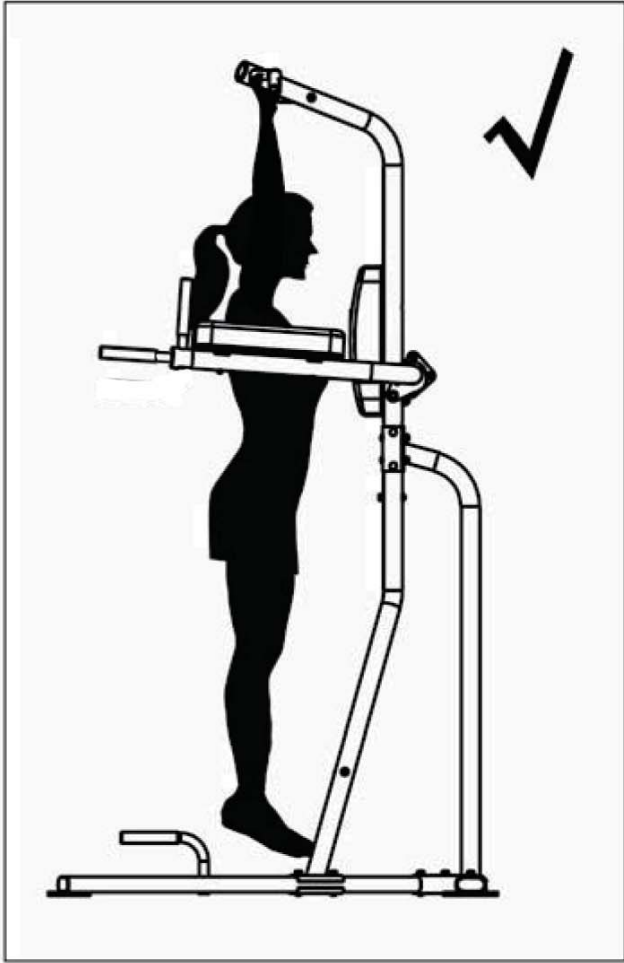

φ16×φ8.4

8

41

x 23

M10

9

НОМЕР	ОПИСАНИЕ	ОПИСАНИЕ (НЕМЕЦКИЙ)	РАЗМЕР	К-ВО
1	Задняя Рама Базы	hinten Grundrahmen		1
2	Левая Рама Базы	links Grundrahmen		1
3	Правая Рама Базы	Recht Grundrahmen		1
4	Левая Верт.Балка	links stehend Strahl		1
5	Правая Верт.Балка	Recht aufrecht Strahl		1
6	Задняя Опора	Heckstütze		1
7	Левая Верхняя Рама	linken oberen Rahmen		1
8	Правая Верхняя Рама	rechten oberen Frame		1
9	Левый Опорный Рычаг	linken Arm zu unterstützen		1
10	Правый Опорный Рычаг	rechten Arm zu unterstützen		1
11	Рукоятка к подбородку	Klimmzugstange		1
12	Рукоятка	Übungsgriff		2
13	Поперечина	Querstrebe		1
14	Изогнутая рукоятка	geschweiften Klammer		2
15	Рукоятка	Klammer		3
16	Доска для спины	Rückenlehne Bord		1
17	Подушка для руки	Arm-Pad		2
18	Подшипник	Buchse	Ø25mm x Ø12mm	4
19	Ручка	Griff	150mm	8
20	Крышка	Grundrahmen Kappe		4
21	Заглушка	Endkappe	PT40 x 80mm	4
22	Заглушка трубы	Rohr Endkappe	Ø50mm x 55mm	2
23	Крышка	Endkappe	Ø25mm	8
24	Стопорный штифт	Sicherungsstift	Ø10mm x 68mm	1
25	Болт	Schlossschraube	M10 x 70mm	8
26	Болт	Schlossschraube	M10 x 60mm	10
27	Шестигранный болт	Sechskantschraube	M12 x 85mm	2
28	Болт	Inbusschraube	M10 x 65mm	4
29	Болт	Inbusschraube	M10 x 45mm	2