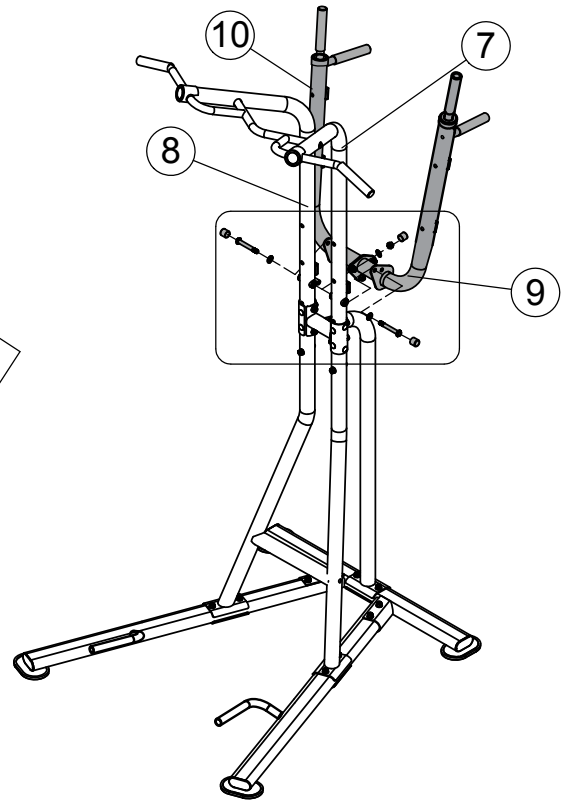

2

- | | | | |
|----|---|-----|-----------|
| ②9 |  | x 2 | M10×45mm |
| ③0 |  | x 2 | M10×25mm |
| ③3 |  | x 4 | φ20×φ10.5 |

x 2 M10×60mm

x 2 M10

x 2 φ20×φ10.5

4

- | | | | |
|----|---|------|-----------|
| ②5 |  | x 8 | M10×70mm |
| ②8 |  | x 2 | M10×65mm |
| ③6 |  | x 10 | M10 |
| ③3 |  | x 12 | φ20×φ10.5 |

③①		x 5	M10×25mm
③③		x 3	M10
③③		x 8	φ20×φ10.5

27

x 2

M12×85mm

35

x 2

M12

32

x 4

φ24×φ13.5

7

31

x 8

M8×65mm

34

x 8

φ16×φ8.4

8

41

x 23

M10

9

НОМЕР	ОПИСАНИЕ	ОПИСАНИЕ (НЕМЕЦКИЙ)	РАЗМЕР	К-ВО
1	Задняя Рама Базы	hinten Grundrahmen		1
2	Левая Рама Базы	links Grundrahmen		1
3	Правая Рама Базы	Recht Grundrahmen		1
4	Левая Верт.Балка	links stehend Strahl		1
5	Правая Верт.Балка	Recht aufrecht Strahl		1
6	Задняя Опора	Heckstütze		1
7	Левая Верхняя Рама	linken oberen Rahmen		1
8	Правая Верхняя Рама	rechten oberen Frame		1
9	Левый Опорный Рычаг	linken Arm zu unterstützen		1
10	Правый Опорный Рычаг	rechten Arm zu unterstützen		1
11	Рукоятка к подбородку	Klimmzugstange		1
12	Рукоятка	Übungsgriff		2
13	Поперечина	Querstrebe		1
14	Изогнутая рукоятка	geschweiften Klammer		2
15	Рукоятка	Klammer		3
16	Доска для спины	Rückenlehne Bord		1
17	Подушка для руки	Arm-Pad		2
18	Подшипник	Buchse	Ø25mm x Ø12mm	4
19	Ручка	Griff	150mm	8
20	Крышка	Grundrahmen Kappe		4
21	Заглушка	Endkappe	PT40 x 80mm	4
22	Заглушка трубы	Rohr Endkappe	Ø50mm x 55mm	2
23	Крышка	Endkappe	Ø25mm	8
24	Стопорный штифт	Sicherungsstift	Ø10mm x 68mm	1
25	Болт	Schlossschraube	M10 x 70mm	8
26	Болт	Schlossschraube	M10 x 60mm	10
27	Шестигранный болт	Sechskantschraube	M12 x 85mm	2
28	Болт	Inbusschraube	M10 x 65mm	4
29	Болт	Inbusschraube	M10 x 45mm	2