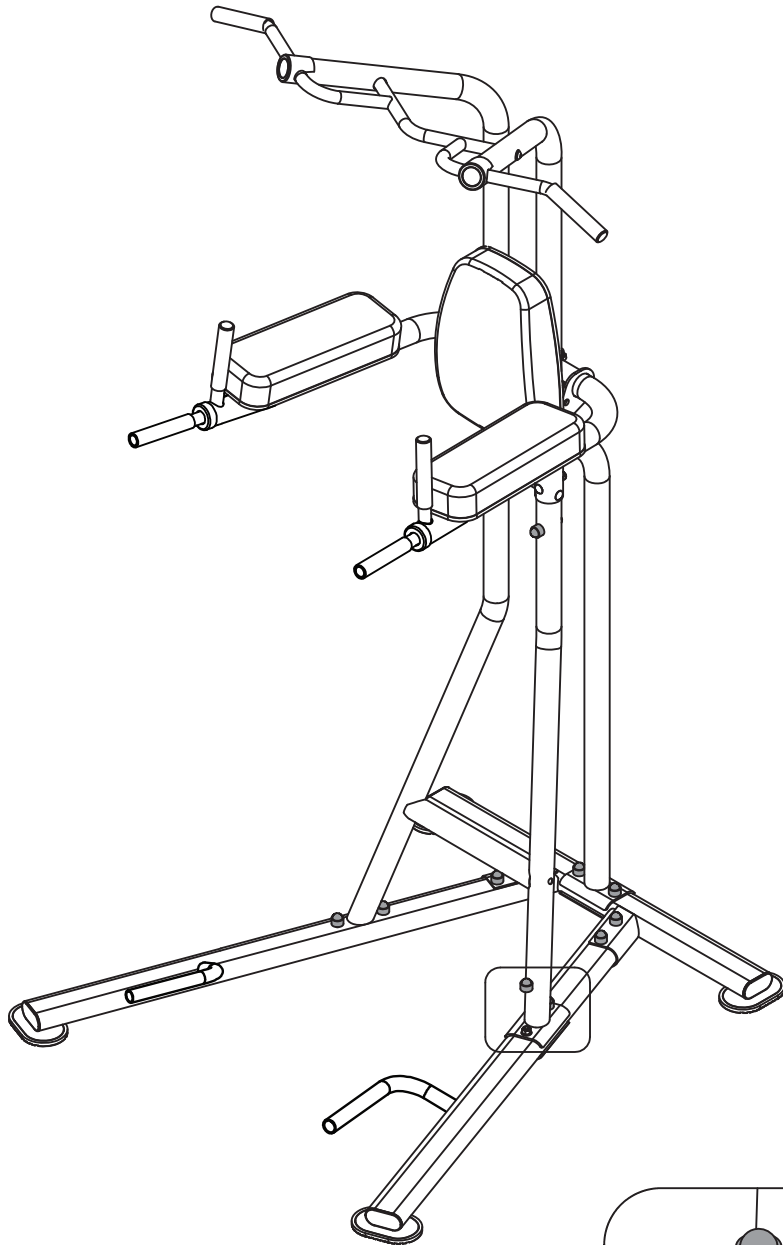

③①		x 5	M10×25mm
③③		x 3	M10
③③		x 8	φ20×φ10.5

27

x 2

M12×85mm

35

x 2

M12

32

φ16×φ8.4

8

41

x 23

M10

9

НОМЕР	ОПИСАНИЕ	ОПИСАНИЕ (НЕМЕЦКИЙ)	РАЗМЕР	К-ВО
1	Задняя Рама Базы	hinten Grundrahmen		1
2	Левая Рама Базы	links Grundrahmen		1
3	Правая Рама Базы	Recht Grundrahmen		1
4	Левая Верт.Балка	links stehend Strahl		1
5	Правая Верт.Балка	Recht aufrecht Strahl		1
6	Задняя Опора	Heckstütze		1
7	Левая Верхняя Рама	linken oberen Rahmen		1
8	Правая Верхняя Рама	rechten oberen Frame		1
9	Левый Опорный Рычаг	linken Arm zu unterstützen		1
10	Правый Опорный Рычаг	rechten Arm zu unterstützen		1
11	Рукоятка к подбородку	Klimmzugstange		1
12	Рукоятка	Übungsgriff		2
13	Поперечина	Querstrebe		1
14	Изогнутая рукоятка	geschweiften Klammer		2
15	Рукоятка	Klammer		3
16	Доска для спины	Rückenlehne Bord		1
17	Подушка для руки	Arm-Pad		2
18	Подшипник	Buchse	Ø25mm x Ø12mm	4
19	Ручка	Griff	150mm	8
20	Крышка	Grundrahmen Kappe		4
21	Заглушка	Endkappe	PT40 x 80mm	4
22	Заглушка трубы	Rohr Endkappe	Ø50mm x 55mm	2
23	Крышка	Endkappe	Ø25mm	8
24	Стопорный штифт	Sicherungsstift	Ø10mm x 68mm	1
25	Болт	Schlossschraube	M10 x 70mm	8
26	Болт	Schlossschraube	M10 x 60mm	10
27	Шестигранный болт	Sechskantschraube	M12 x 85mm	2
28	Болт	Inbusschraube	M10 x 65mm	4
29	Болт	Inbusschraube	M10 x 45mm	2

30	Болт	Inbusschraube	M10 25mm	x	7
31	Болт	Inbusschraube	M8 65mm	x	8
32	Шайба	Waschmaschine	Ø12mm		4
33	Шайба	Waschmaschine	Ø10mm		36
34	Шайба	Waschmaschine	Ø8mm		8
35	Гайка	Flugzeuge Mutter	M12		2
36	Гайка	Flugzeuge Mutter	M10		23
37	ПУ ручка	Schaumstoffgriff			2
38	Панель	Sand-Panel			2
39	Прокладочное кольцо	Abstandshalterung			2
40	Крышка для болта	Bolzen Abdeckkappe	M12		4
41	Крышка для болта	Bolzen Abdeckkappe	M10		23
	Гаечный ключ	Inbusschlüssel	#6		1
	Гаечный ключ	Inbusschlüssel	#5		1