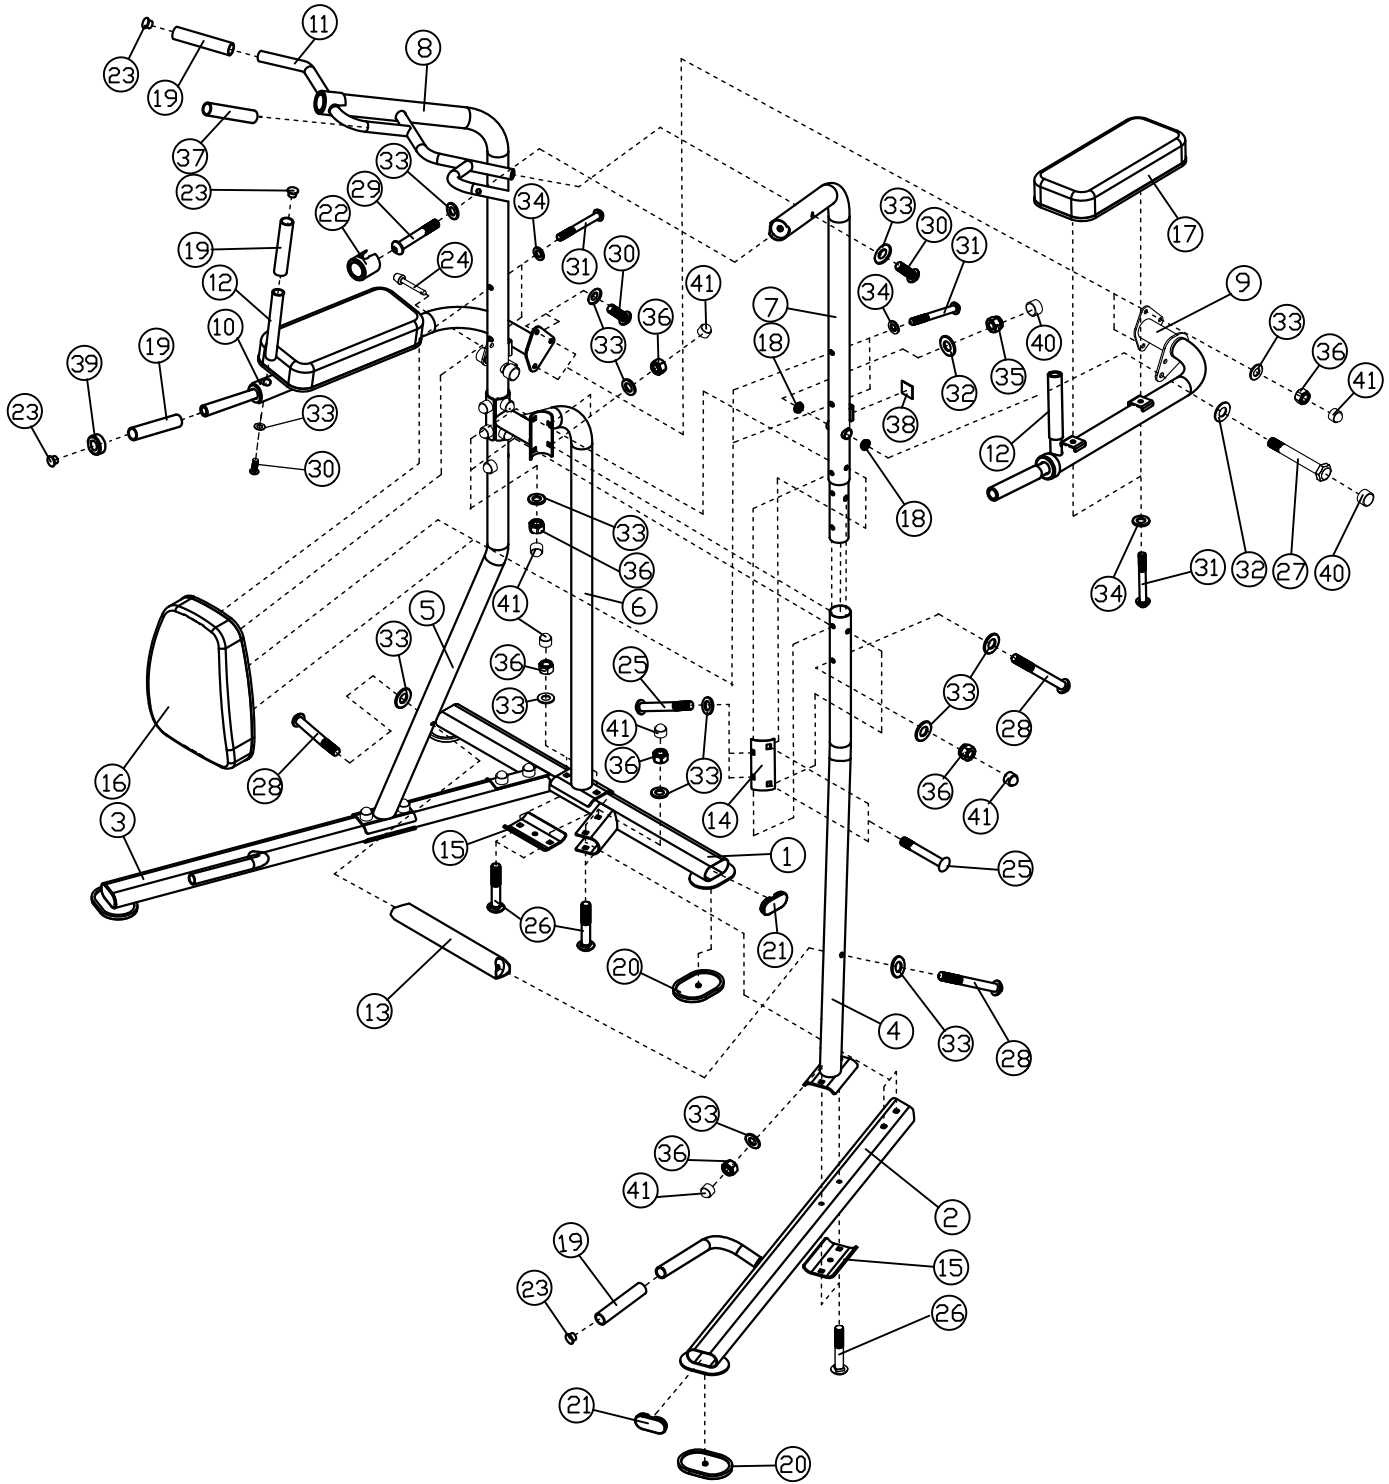

φ16×φ8.4

8

41

x 23

M10

9

НОМЕР	ОПИСАНИЕ	ОПИСАНИЕ (НЕМЕЦКИЙ)	РАЗМЕР	К-ВО
1	Задняя Рама Базы	hinten Grundrahmen		1
2	Левая Рама Базы	links Grundrahmen		1
3	Правая Рама Базы	Recht Grundrahmen		1
4	Левая Верт.Балка	links stehend Strahl		1
5	Правая Верт.Балка	Recht aufrecht Strahl		1
6	Задняя Опора	Heckstütze		1
7	Левая Верхняя Рама	linken oberen Rahmen		1
8	Правая Верхняя Рама	rechten oberen Frame		1
9	Левый Опорный Рычаг	linken Arm zu unterstützen		1
10	Правый Опорный Рычаг	rechten Arm zu unterstützen		1
11	Рукоятка к подбородку	Klimmzugstange		1
12	Рукоятка	Übungsgriff		2
13	Поперечина	Querstrebe		1
14	Изогнутая рукоятка	geschweiften Klammer		2
15	Рукоятка	Klammer		3
16	Доска для спины	Rückenlehne Bord		1
17	Подушка для руки	Arm-Pad		2
18	Подшипник	Buchse	Ø25mm x Ø12mm	4
19	Ручка	Griff	150mm	8
20	Крышка	Grundrahmen Kappe		4
21	Заглушка	Endkappe	PT40 x 80mm	4
22	Заглушка трубы	Rohr Endkappe	Ø50mm x 55mm	2
23	Крышка	Endkappe	Ø25mm	8
24	Стопорный штифт	Sicherungsstift	Ø10mm x 68mm	1
25	Болт	Schlossschraube	M10 x 70mm	8
26	Болт	Schlossschraube	M10 x 60mm	10
27	Шестигранный болт	Sechskantschraube	M12 x 85mm	2
28	Болт	Inbusschraube	M10 x 65mm	4
29	Болт	Inbusschraube	M10 x 45mm	2