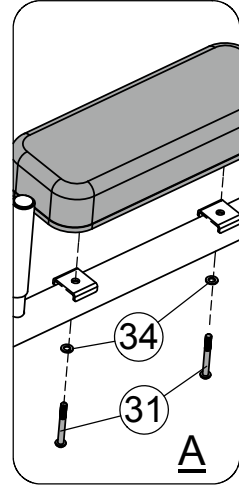

x 4

φ24×φ13.5

7

31

x 8

M8×65mm

34

x 8

φ16×φ8.4

8

41

x 23

M10

9

НОМЕР	ОПИСАНИЕ	ОПИСАНИЕ (НЕМЕЦКИЙ)	РАЗМЕР	К-ВО
1	Задняя Рама Базы	hinten Grundrahmen		1
2	Левая Рама Базы	links Grundrahmen		1
3	Правая Рама Базы	Recht Grundrahmen		1
4	Левая Верт.Балка	links stehend Strahl		1
5	Правая Верт.Балка	Recht aufrecht Strahl		1
6	Задняя Опора	Heckstütze		1
7	Левая Верхняя Рама	linken oberen Rahmen		1
8	Правая Верхняя Рама	rechten oberen Frame		1
9	Левый Опорный Рычаг	linken Arm zu unterstützen		1
10	Правый Опорный Рычаг	rechten Arm zu unterstützen		1
11	Рукоятка к подбородку	Klimmzugstange		1
12	Рукоятка	Übungsgriff		2
13	Поперечина	Querstrebe		1
14	Изогнутая рукоятка	geschweiften Klammer		2
15	Рукоятка	Klammer		3
16	Доска для спины	Rückenlehne Bord		1
17	Подушка для руки	Arm-Pad		2
18	Подшипник	Buchse	Ø25mm x Ø12mm	4
19	Ручка	Griff	150mm	8
20	Крышка	Grundrahmen Kappe		4
21	Заглушка	Endkappe	PT40 x 80mm	4
22	Заглушка трубы	Rohr Endkappe	Ø50mm x 55mm	2
23	Крышка	Endkappe	Ø25mm	8
24	Стопорный штифт	Sicherungsstift	Ø10mm x 68mm	1
25	Болт	Schlossschraube	M10 x 70mm	8
26	Болт	Schlossschraube	M10 x 60mm	10
27	Шестигранный болт	Sechskantschraube	M12 x 85mm	2
28	Болт	Inbusschraube	M10 x 65mm	4
29	Болт	Inbusschraube	M10 x 45mm	2