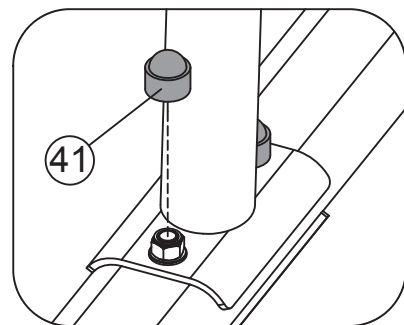

φ16×φ8.4

8

41

x 23

M10

9

НОМЕР	ОПИСАНИЕ	ОПИСАНИЕ (НЕМЕЦКИЙ)	РАЗМЕР	К-ВО
1	Задняя Рама Базы	hinten Grundrahmen		1
2	Левая Рама Базы	links Grundrahmen		1
3	Правая Рама Базы	Recht Grundrahmen		1
4	Левая Верт.Балка	links stehend Strahl		1
5	Правая Верт.Балка	Recht aufrecht Strahl		1
6	Задняя Опора	Heckstütze		1
7	Левая Верхняя Рама	linken oberen Rahmen		1
8	Правая Верхняя Рама	rechten oberen Frame		1
9	Левый Опорный Рычаг	linken Arm zu unterstützen		1
10	Правый Опорный Рычаг	rechten Arm zu unterstützen		1
11	Рукоятка к подбородку	Klimmzugstange		1
12	Рукоятка	Übungsgriff		2
13	Поперечина	Querstrebe		1
14	Изогнутая рукоятка	geschweiften Klammer		2
15	Рукоятка	Klammer		3
16	Доска для спины	Rückenlehne Bord		1
17	Подушка для руки	Arm-Pad		2
18	Подшипник	Buchse	Ø25mm x Ø12mm	4
19	Ручка	Griff	150mm	8
20	Крышка	Grundrahmen Kappe		4
21	Заглушка	Endkappe	PT40 x 80mm	4
22	Заглушка трубы	Rohr Endkappe	Ø50mm x 55mm	2
23	Крышка	Endkappe	Ø25mm	8
24	Стопорный штифт	Sicherungsstift	Ø10mm x 68mm	1
25	Болт	Schlossschraube	M10 x 70mm	8
26	Болт	Schlossschraube	M10 x 60mm	10
27	Шестигранный болт	Sechskantschraube	M12 x 85mm	2
28	Болт	Inbusschraube	M10 x 65mm	4
29	Болт	Inbusschraube	M10 x 45mm	2

30	Болт	Inbusschraube	M10 25mm	x	7
31	Болт	Inbusschraube	M8 65mm	x	8
32	Шайба	Waschmaschine	Ø12mm		4
33	Шайба	Waschmaschine	Ø10mm		36
34	Шайба	Waschmaschine	Ø8mm		8
35	Гайка	Flugzeuge Mutter	M12		2
36	Гайка	Flugzeuge Mutter	M10		23
37	ПУ ручка	Schaumstoffgriff			2
38	Панель	Sand-Panel			2
39	Прокладочное кольцо	Abstandshalterung			2
40	Крышка для болта	Bolzen Abdeckkappe	M12		4
41	Крышка для болта	Bolzen Abdeckkappe	M10		23
	Гаечный ключ	Inbusschlüssel	#6		1
	Гаечный ключ	Inbusschlüssel	#5		1