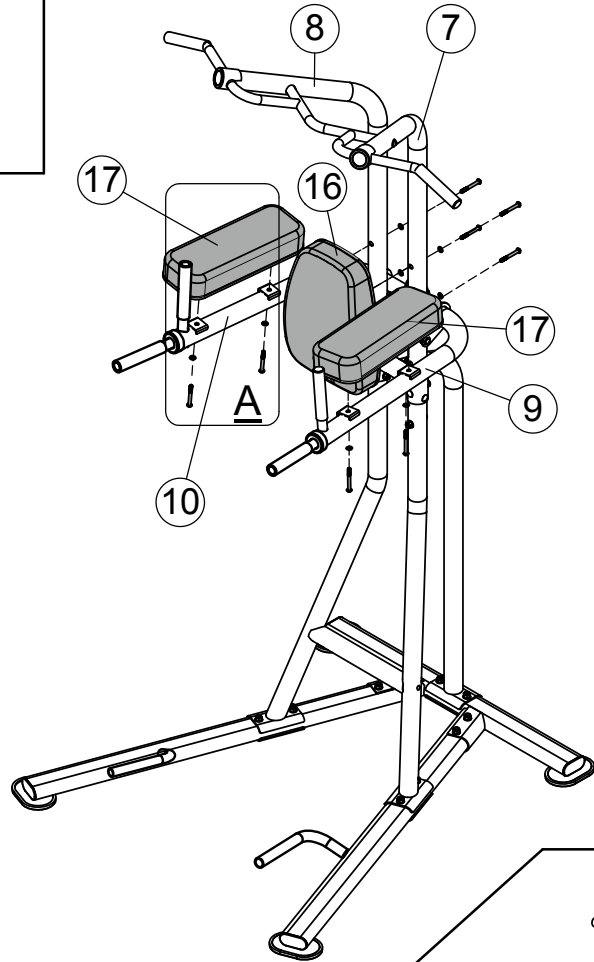

2

- | | | | |
|----|---|-----|-----------|
| ②9 |  | x 2 | M10×45mm |
| ③0 |  | x 2 | M10×25mm |
| ③3 |  | x 4 | φ20×φ10.5 |

x 2 M10×60mm

x 2 M10

x 2 φ20×φ10.5

4

- | | | | |
|----|---|------|-----------|
| ②5 |  | x 8 | M10×70mm |
| ②8 |  | x 2 | M10×65mm |
| ③6 |  | x 10 | M10 |
| ③3 |  | x 12 | φ20×φ10.5 |

③①		x 5	M10×25mm
③③		x 3	M10
③③		x 8	φ20×φ10.5

27

x 2

M12×85mm

35

x 2

M12

32

x 4

φ24×φ13.5

7

31

x 8

M8×65mm

34

x 8

φ16×φ8.4

8

41

x 23

M10

9

НОМЕР	ОПИСАНИЕ	ОПИСАНИЕ (НЕМЕЦКИЙ)	РАЗМЕР	К-ВО
1	Задняя Рама Базы	hinten Grundrahmen		1
2	Левая Рама Базы	links Grundrahmen		1
3	Правая Рама Базы	Recht Grundrahmen		1
4	Левая Верт.Балка	links stehend Strahl		1
5	Правая Верт.Балка	Recht aufrecht Strahl		1
6	Задняя Опора	Heckstütze		1
7	Левая Верхняя Рама	linken oberen Rahmen		1
8	Правая Верхняя Рама	rechten oberen Frame		1
9	Левый Опорный Рычаг	linken Arm zu unterstützen		1
10	Правый Опорный Рычаг	rechten Arm zu unterstützen		1
11	Рукоятка к подбородку	Klimmzugstange		1
12	Рукоятка	Übungsgriff		2
13	Поперечина	Querstrebe		1
14	Изогнутая рукоятка	geschweiften Klammer		2
15	Рукоятка	Klammer		3
16	Доска для спины	Rückenlehne Bord		1
17	Подушка для руки	Arm-Pad		2
18	Подшипник	Buchse	Ø25mm x Ø12mm	4
19	Ручка	Griff	150mm	8
20	Крышка	Grundrahmen Kappe		4
21	Заглушка	Endkappe	PT40 x 80mm	4
22	Заглушка трубы	Rohr Endkappe	Ø50mm x 55mm	2
23	Крышка	Endkappe	Ø25mm	8
24	Стопорный штифт	Sicherungsstift	Ø10mm x 68mm	1
25	Болт	Schlossschraube	M10 x 70mm	8
26	Болт	Schlossschraube	M10 x 60mm	10
27	Шестигранный болт	Sechskantschraube	M12 x 85mm	2
28	Болт	Inbusschraube	M10 x 65mm	4
29	Болт	Inbusschraube	M10 x 45mm	2