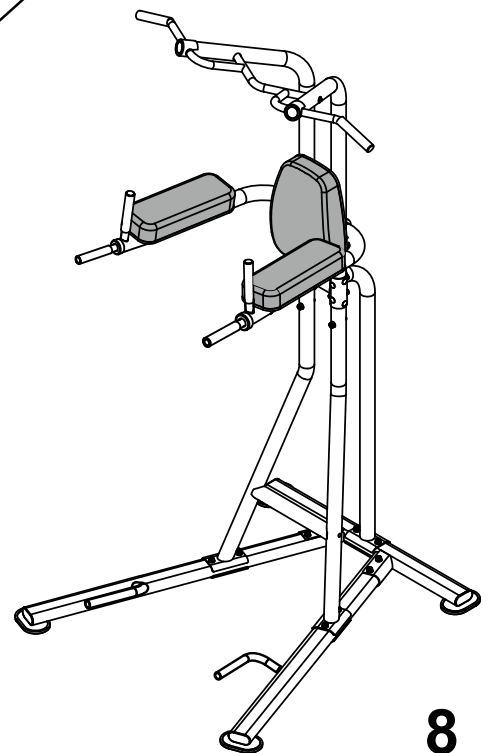

③①		x 5	M10×25mm
③③		x 3	M10
③③		x 8	φ20×φ10.5

27

x 2

M12×85mm

35

x 2

M12

32

x 4

φ24×φ13.5

7

31

x 8

M8×65mm

34

x 8

φ16×φ8.4

8

41

x 23

M10

9

НОМЕР	ОПИСАНИЕ	ОПИСАНИЕ (НЕМЕЦКИЙ)	РАЗМЕР	К-ВО
1	Задняя Рама Базы	hinten Grundrahmen		1
2	Левая Рама Базы	links Grundrahmen		1
3	Правая Рама Базы	Recht Grundrahmen		1
4	Левая Верт.Балка	links stehend Strahl		1
5	Правая Верт.Балка	Recht aufrecht Strahl		1
6	Задняя Опора	Heckstütze		1
7	Левая Верхняя Рама	linken oberen Rahmen		1
8	Правая Верхняя Рама	rechten oberen Frame		1
9	Левый Опорный Рычаг	linken Arm zu unterstützen		1
10	Правый Опорный Рычаг	rechten Arm zu unterstützen		1
11	Рукоятка к подбородку	Klimmzugstange		1
12	Рукоятка	Übungsgriff		2
13	Поперечина	Querstrebe		1
14	Изогнутая рукоятка	geschweiften Klammer		2
15	Рукоятка	Klammer		3
16	Доска для спины	Rückenlehne Bord		1
17	Подушка для руки	Arm-Pad		2
18	Подшипник	Buchse	Ø25mm x Ø12mm	4
19	Ручка	Griff	150mm	8
20	Крышка	Grundrahmen Kappe		4
21	Заглушка	Endkappe	PT40 x 80mm	4
22	Заглушка трубы	Rohr Endkappe	Ø50mm x 55mm	2
23	Крышка	Endkappe	Ø25mm	8
24	Стопорный штифт	Sicherungsstift	Ø10mm x 68mm	1
25	Болт	Schlossschraube	M10 x 70mm	8
26	Болт	Schlossschraube	M10 x 60mm	10
27	Шестигранный болт	Sechskantschraube	M12 x 85mm	2
28	Болт	Inbusschraube	M10 x 65mm	4
29	Болт	Inbusschraube	M10 x 45mm	2