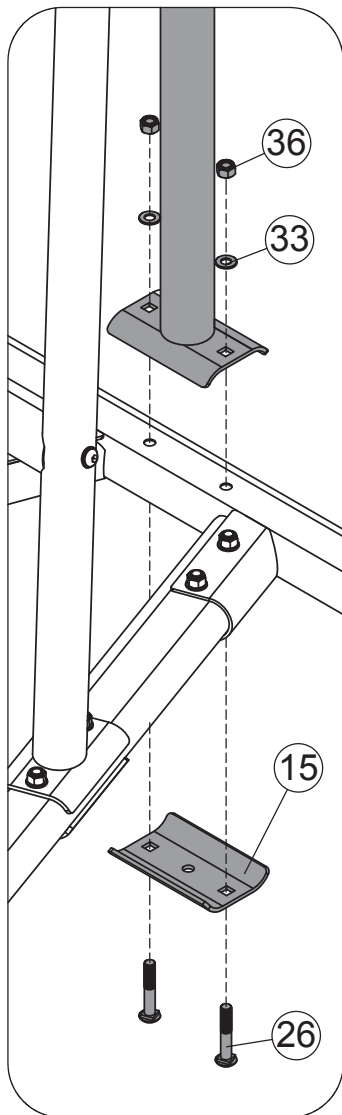

20

2

20

36

33

26

1

②6		x 4	M10×60mm
②8		x 2	M10×65mm
③6		x 4	M10
③3		x 6	φ20×φ10.5

2

- | | | | |
|----|---|-----|-----------|
| ②9 |  | x 2 | M10×45mm |
| ③0 |  | x 2 | M10×25mm |
| ③3 |  | x 4 | φ20×φ10.5 |

x 2 M10×60mm

x 2 M10

x 2 φ20×φ10.5

4

- | | | | |
|----|---|------|-----------|
| ②5 |  | x 8 | M10×70mm |
| ②8 |  | x 2 | M10×65mm |
| ③6 |  | x 10 | M10 |
| ③3 |  | x 12 | φ20×φ10.5 |

③①		x 5	M10×25mm
③③		x 3	M10
③③		x 8	φ20×φ10.5

27

x 2

M12×85mm

35

x 2

M12

32

φ16×φ8.4

8

41

x 23

M10

9

НОМЕР	ОПИСАНИЕ	ОПИСАНИЕ (НЕМЕЦКИЙ)	РАЗМЕР	К-ВО
1	Задняя Рама Базы	hinten Grundrahmen		1
2	Левая Рама Базы	links Grundrahmen		1
3	Правая Рама Базы	Recht Grundrahmen		1
4	Левая Верт.Балка	links stehend Strahl		1
5	Правая Верт.Балка	Recht aufrecht Strahl		1
6	Задняя Опора	Heckstütze		1
7	Левая Верхняя Рама	linken oberen Rahmen		1
8	Правая Верхняя Рама	rechten oberen Frame		1
9	Левый Опорный Рычаг	linken Arm zu unterstützen		1
10	Правый Опорный Рычаг	rechten Arm zu unterstützen		1
11	Рукоятка к подбородку	Klimmzugstange		1
12	Рукоятка	Übungsgriff		2
13	Поперечина	Querstrebe		1
14	Изогнутая рукоятка	geschweiften Klammer		2
15	Рукоятка	Klammer		3
16	Доска для спины	Rückenlehne Bord		1
17	Подушка для руки	Arm-Pad		2
18	Подшипник	Buchse	Ø25mm x Ø12mm	4
19	Ручка	Griff	150mm	8
20	Крышка	Grundrahmen Kappe		4
21	Заглушка	Endkappe	PT40 x 80mm	4
22	Заглушка трубы	Rohr Endkappe	Ø50mm x 55mm	2
23	Крышка	Endkappe	Ø25mm	8
24	Стопорный штифт	Sicherungsstift	Ø10mm x 68mm	1
25	Болт	Schlossschraube	M10 x 70mm	8
26	Болт	Schlossschraube	M10 x 60mm	10
27	Шестигранный болт	Sechskantschraube	M12 x 85mm	2
28	Болт	Inbusschraube	M10 x 65mm	4
29	Болт	Inbusschraube	M10 x 45mm	2